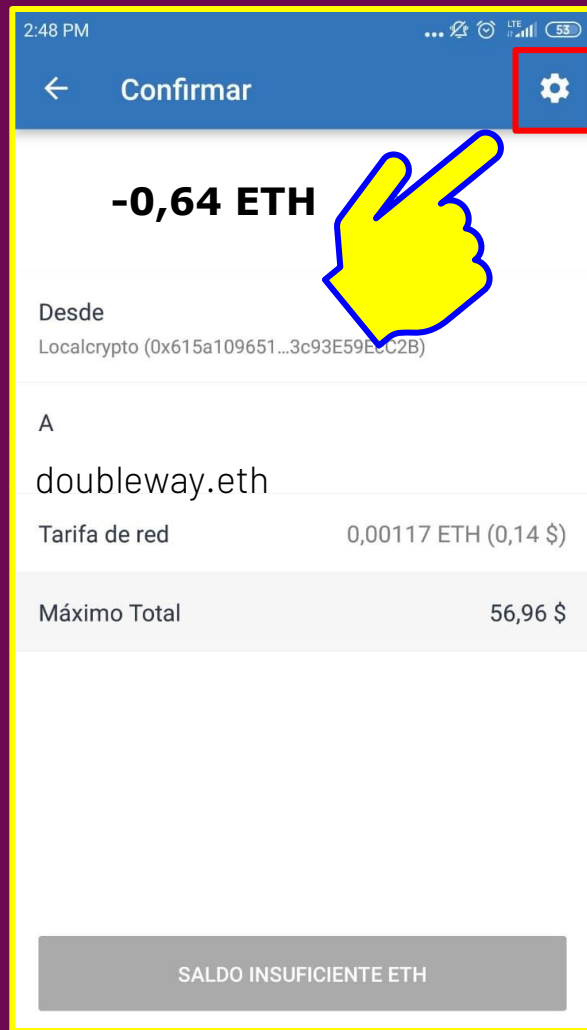

Aquí en dirección del destinatario vamos a digitar **doubleway.eth**

1:34 PM

← Enviar ETH SIGUIENTE

Dirección del destinatario

doubleway.eth ✓ PEGAR [QR]

Cantidad ETH

MÁX USD

Digitas **doubleway.eth**
Y si esta bien nos aparece
un icono de aprobación

MÁX USD

5

Nivel 2

0.16 eth

Nivel 3

0.32 eth

Nivel 4

0.64 eth

Nivel 5

1.28 eth

A screenshot of a mobile application interface for sending ETH. The title bar is blue and contains a back arrow, the text 'Enviar ETH', and a red-bordered button labeled 'SIGUIENTE'. Below the title bar, the text 'Dirección del destinatario' is followed by a red-bordered input field containing 'doubleway.eth'. To the right of the input field are a checkmark icon and the text 'PEGAR', and a swap icon. Below this, the text 'Cantidad ETH' is followed by a red-bordered input field containing '0.64'. To the right of the input field are the labels 'MÁX' and 'USD'. The entire screenshot is framed by a yellow border.

Después de escribir el valor del nivel le damos click en siguiente

6

Click en configuración

7

Aquí vamos a cambiar los siguientes valores

1:19 AM

← Avanzado GUARDAR

Precio de Gas
3