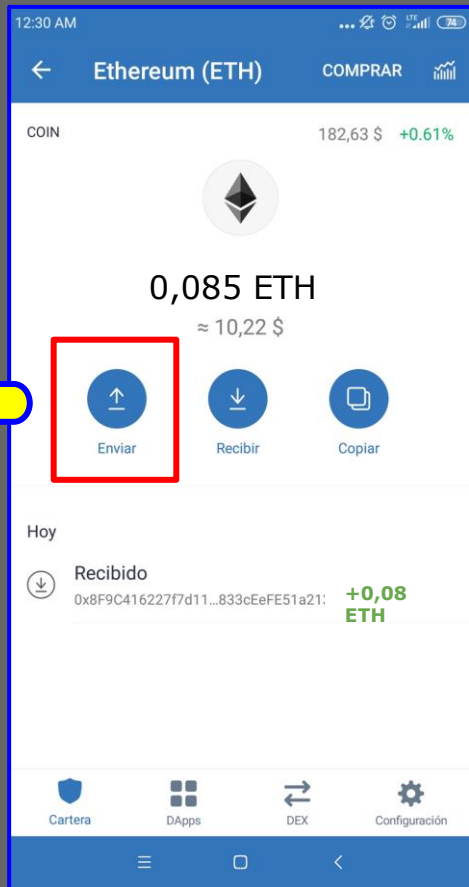

Tutorial Activación De Niveles

Hoy **aprenderemos**
como **subir** de nivel
directamente
desde la wallet,
solo **digitando**
doubleway.eth

Y listo así de fácil.

1

Debes de pertenecer a **Doubleway**.

2

Tener en nuestra **wallet** la cantidad necesaria para **subir** al siguiente **nivel**.

3

Siempre vamos a digitar en nuestra **wallet**, en este caso **doubleway.eth**

4

Verificar y modificar el **GAS** antes de enviar

4 simples pasos

Empezamos

1

2

Aquí en dirección del destinatario vamos a digitar **doubleway.eth**

1:34 PM

← Enviar ETH SIGUIENTE

Dirección del destinatario

doubleway.eth ✓ PEGAR [QR]

Cantidad ETH

MÁX USD

Digitas **doubleway.eth**
Y si esta bien nos aparece
un icono de aprobación

Nivel 5

1.28 eth

A screenshot of a mobile application interface for sending ETH. The title bar is blue and contains a back arrow, the text 'Enviar ETH', and a red-bordered button labeled 'SIGUIENTE'. Below the title bar, the text 'Dirección del destinatario' is followed by a red-bordered input field containing 'doubleway.eth'. To the right of the input field are a checkmark icon and the text 'PEGAR', and a swap icon. Below this, the text 'Cantidad ETH' is followed by a red-bordered input field containing '0.64'. To the right of the input field are the labels 'MÁX' and 'USD'. The entire screenshot is framed by a yellow border.